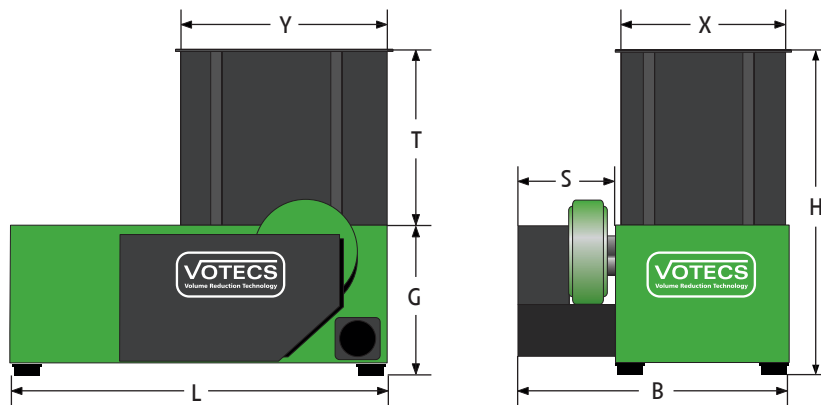

EZ Shredders

Technical Data

| Type* | L | B | H | G | T | S | X | Y |
|---------|------|------|------|-----|------|-----|------|------|
| EZ 6/1 | 1800 | 1190 | 1640 | 740 | 900 | 430 | 600 | 800 |
| EZ 8/1 | 2100 | 1390 | 1640 | 740 | 900 | 430 | 800 | 1000 |
| EZ 8/2 | 2100 | 1690 | 1730 | 990 | 1020 | 430 | 800 | 1200 |
| EZ 10/1 | 2100 | 1590 | 1640 | 740 | 900 | 430 | 1000 | 1000 |
| EZ 10/2 | 2400 | 1890 | 1720 | 990 | 730 | 730 | 1000 | 1200 |
| EZ 13/2 | 2400 | 2300 | 1720 | 990 | 730 | 730 | 1300 | 1200 |
| EZ 15/2 | 3000 | 2300 | 1720 | 990 | 730 | 730 | 1500 | 1500 |

* All dimensions are in millimeters

| Type | Motor kW | Rotor length mm | Rotor Ø mm | Hopper mm | Hopper volume m ³ | Screen size mm | Connection mm | Weight* kg |
|---------|--------------|-----------------|------------|-------------|------------------------------|----------------|---------------|------------|
| EZ 6/1 | 15 / 18,5 | 600 | 252 | 600 x 800 | 0,6 | 10 40 | 160 | 1400 |
| EZ 8/1 | 18,5 / 22 | 800 | 252 | 800 x 1000 | 0,9 | 10 40 | 200 | 1600 |
| EZ 8/2 | 18,5 / 37 | 800 | 368 | 800 x 1.200 | 1,0 | 10 40 | 200 | 2.200 |
| EZ 10/1 | 22 | 1000 | 252 | 1000 x 1000 | 1,2 | 10 60 | 200 | 2400 |
| EZ 10/2 | 30 / 37 | 1000 | 368 | 1000 x 1200 | 1,3 | 10 60 | 200 | 2800 |
| EZ 13/2 | 30 / 37 / 45 | 1300 | 368 | 1300 x 1200 | 1,6 | 10 60 | 200 | 4000 |
| EZ 15/2 | 37 / 45 / 55 | 500 | 368 | 1500 x 1500 | 2,3 | 10 60 | 250 | 4500 |

* equipment dependent

Standard equipment:

Rubber oscillating unit
Gear type limit switch
Switch box including SPS control

VOTECS Zerkleinerungs- und Brikettiertechnik
Robert-Mayer-Straße 5
74360 Ilsfeld (Germany)
Phone: +49 (0) 7191 36 98 996